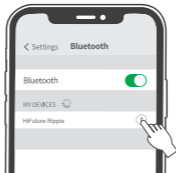

* Cihazlarınızla doğru bağlantıda değilse Ripple'ı Sıfırlamanız gerekebilir

* Sıfırladıktan sonra, eşleştirilmiş * HiFuture Ripple* cihazınızdan silin ve yeniden eşleştirin.