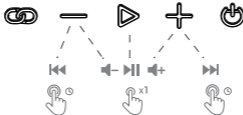

- 6.C Tipi şarj bağlantı noktası
- 7.Güç/Bluetooth gösterge ışığı

⏻ Açık

2 sn. bekleyin

⏻ Kapalı

2 sn. bekleyin

Otomatik Kapanma:- 10 dakika boyunca bağlantı yok.
Otomatik Bağlantı Kesme:- BT bağlantısı kurulduktan sonra 30 dakika boyunca müzik yayını yok

<3.3ft(1m)

Yanıp Sönen Mavi Işık 2 Saniye Bekleyin
BT bağlandıktan sonra mavi daima yanar

Basın ve Basılı Tutun Bir Kez Basın Basın ve Basılı Tutun

Dual EQ

2 EQ'nun göstergesi
EQ1: Mavi daima AÇIK
EQ2: Mavi Nefes Almak

Çift tıklayın

EQ 1 veya EQ2'yi değiştirmek için Çift Tıklama
* EQ1: Genel EQ
* EQ2: Bas Güçlendirme EQ

2 Bluetooth Cihaz Arasında Geçiş Yapma

Aşama 1

Hold on 2s

Aşama 2

Phone A

Phone B

<3.3ft(1m)

2 Bluetooth Cihaz Arasında Geçiş Yapma

Eşleştirmeden önce mavi yanıp sönen gösterge
BT bağlandıktan sonra mavi gösterge her zaman AÇIK

Fabrika ayarlarını geri yükleme

Ripple'ı sıfırlayın: Ripple AÇIK durumdayken,  düğmesine uzun basın, 7 saniye sonra bir uyarı sesi duyulacaktır, bu da Ripple'ın başarıyla sıfırlandığı anlamına gelir.