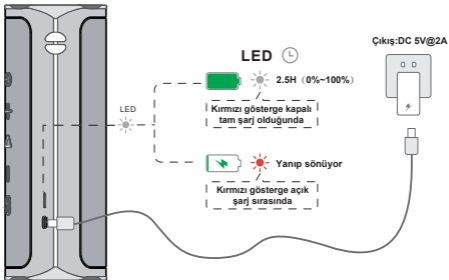

<3.3ft(1m)

Yanıp Sönen Mavi Işık 2 Saniye Bekleyin
BT bağlandıktan sonra mavi daima yanar

Basın ve Basılı Tutun Bir Kez Basın Basın ve Basılı Tutun

Dual EQ

2 EQ'nun göstergesi
EQ1: Mavi daima AÇIK
EQ2: Mavi Nefes Almak

Çift tıklayın

EQ 1 veya EQ2'yi değiştirmek için Çift Tıklama
* EQ1: Genel EQ
* EQ2: Bas Güçlendirme EQ

2 Bluetooth Cihaz Arasında Geçiş Yapma

Aşama 1

Hold on 2s

Aşama 2

Phone A

Phone B

<3.3ft(1m)

2 Bluetooth Cihaz Arasında Geçiş Yapma

Eşleştirmeden önce mavi yanıp sönen gösterge
BT bağlandıktan sonra mavi gösterge her zaman AÇIK

Fabrika ayarlarını geri yükleme

Ripple'ı sıfırlayın: Ripple AÇIK durumdayken,  düğmesine uzun basın, 7 saniye sonra bir uyarı sesi duyulacaktır, bu da Ripple'ın başarıyla sıfırlandığı anlamına gelir.