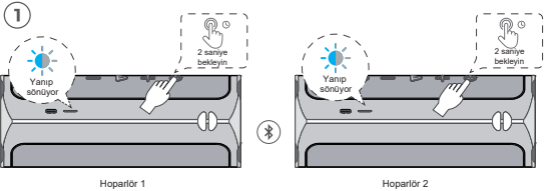

<3.3ft(1m)

Yanıp Sönen Mavi Işık 2 Saniye Bekleyin
BT bağlandıktan sonra mavi daima yanar

Basın ve Basılı Tutun Bir Kez Basın Basın ve Basılı Tutun

Dual EQ

2 EQ'nun göstergesi
EQ1: Mavi daima AÇIK
EQ2: Mavi Nefes Almak

Çift tıklayın

EQ 1 veya EQ2'yi değiştirmek için Çift Tıklama
* EQ1: Genel EQ
* EQ2: Bas Güçlendirme EQ

2 Bluetooth Cihaz Arasında Geçiş Yapma

Aşama 1

Hold on 2s

Aşama 2

Phone A

Phone B

<3.3ft(1m)

2 Bluetooth Cihaz Arasında Geçiş Yapma

Eşleştirmeden önce mavi yanıp sönen gösterge
BT bağlandıktan sonra mavi gösterge her zaman AÇIK

Fabrika ayarlarını geri yükleme

Ripple'ı sıfırlayın: Ripple AÇIK durumdayken,  düğmesine uzun basın, 7 saniye sonra bir uyarı sesi duyulacaktır, bu da Ripple'ın başarıyla sıfırlandığı anlamına gelir.