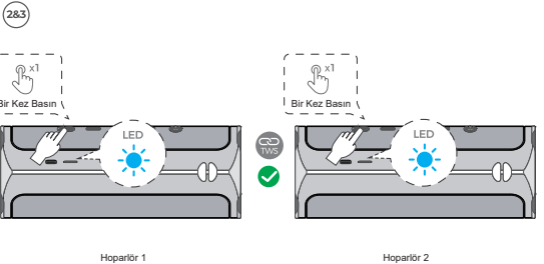

<3.3ft(1m)

Yanıp Sönen Mavi Işık 2 Saniye Bekleyin
BT bağlandıktan sonra mavi daima yanar

Basın ve Basılı Tutun Bir Kez Basın Basın ve Basılı Tutun

Dual EQ

2 EQ'nun göstergesi
EQ1: Mavi daima AÇIK
EQ2: Mavi Nefes Almak

Çift tıklayın

EQ 1 veya EQ2'yi değiştirmek için Çift Tıklama
* EQ1: Genel EQ
* EQ2: Bas Güçlendirme EQ

2 Bluetooth Cihaz Arasında Geçiş Yapma

Aşama 1

Hold on 2s

Aşama 2

Phone A

Phone B

<3.3ft(1m)

2 Bluetooth Cihaz Arasında Geçiş Yapma

Eşleştirmeden önce mavi yanıp sönen gösterge
BT bağlandıktan sonra mavi gösterge her zaman AÇIK

Fabrika ayarlarını geri yükleme

Ripple'ı sıfırlayın: Ripple AÇIK durumdayken,  düğmesine uzun basın, 7 saniye sonra bir uyarı sesi duyulacaktır, bu da Ripple'ın başarıyla sıfırlandığı anlamına gelir.