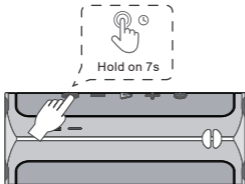

Çift tıklayın

EQ 1 veya EQ2'yi değiştirmek için Çift Tıklama
* EQ1: Genel EQ
* EQ2: Bas Güçlendirme EQ

2 Bluetooth Cihaz Arasında Geçiş Yapma

Aşama 1

Hold on 2s

Aşama 2

Phone A

Phone B

<3.3ft(1m)

2 Bluetooth Cihaz Arasında Geçiş Yapma

Eşleştirmeden önce mavi yanıp sönen gösterge
BT bağlandıktan sonra mavi gösterge her zaman AÇIK

Fabrika ayarlarını geri yükleme

Ripple'ı sıfırlayın: Ripple AÇIK durumdayken,  düğmesine uzun basın, 7 saniye sonra bir uyarı sesi duyulacaktır, bu da Ripple'ın başarıyla sıfırlandığı anlamına gelir.