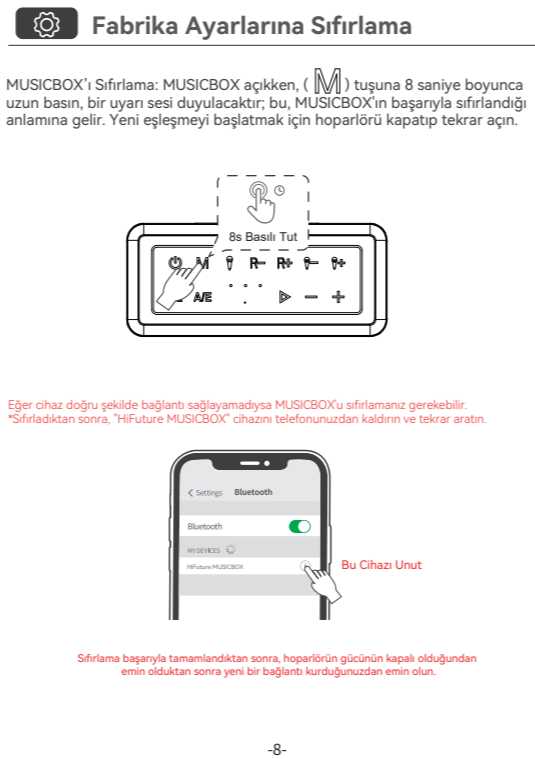

80mm

110mm

MUSIC BOX

KULLANIM KILAVUZU

TR

Kutu İçeriği

Buton Konfigürasyonları

1. Güç açık/kapalı/RGB Aydınlatma
2. Mod Değiştirme/Bluetooth Bağlantısını Kes / Fabrika Ayarlarına Döndür
3. Karaoke Modu
4. Yankı +
5. Yankı -
6. Mikrofon Düzeyi -
7. Mikrofon Düzeyi +
8. EQ / Güç Tasarrufu
9. Vokal Sesi Kaldırma
10. Oynat / Durdur / Yanıtla / Reddet / Telefonu Sonlandır / Tekrar Arama / Sesli Asistan
11. Ses - / Önceki Parça
12. Ses+ / Sonraki Parça
13. BT ve Şarj Göstergesi
14. EQ Modu Göstergesi
15. A/E ve Karaoke Modu Göstergesi
16. Aux Girişi
- 6.5mm Jack Girişi
18. SD Kart Girişi
19. USB-A Girişi

Talimatlar

🔊	MIC ses-	MIC sesini azaltmak için kısa basın	
🔊+	MIC ses+	MIC sesini arttırmak için kısa basın	
🔊	Yankı-	MIC yankısını azaltmak için kısa basın	
🔊	Yankı+	MIC yankısını arttırmak için kısa basın	
⏸	Oynat/Durdur	Müziği Oynatmak/Durdurmak için kısa basın	BT modunda durdurmak: Mavi yanıyor. SD card/AUX modunda durdurmak: Mavi ışık yanıp söner
🗨	Aramayı Cevapla	Aramayı cevaplamak için kısa basın	
🗨	Aramayı Reddet	Aramayı reddetmek için 2s kısa basın	
🗨	Aramayı Sonlandır	Aramayı sonlandırmak için kısa basın	
🗨	Geri Arama	Son numarayı geri aramak için çift basın	
🗨	Sesli Asistan	Sesli Asistanı aktif/çıkarmak için 3s uzun basın	
🗨	Sesli Azalt	Sesli azaltmak için kısa basın	
🗨	Önceki Parça	Önceki parçaya geçmek için 2s uzun basın	
🗨	Sesli Arttır	Sesli arttırmak için kısa basın	
🗨	Sonraki Parça	Sonraki parçaya geçmek için 2s uzun basın