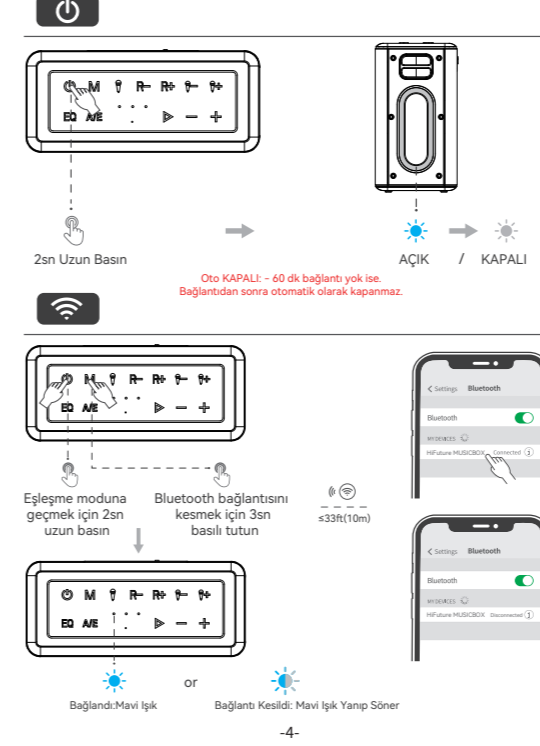

80mm

110mm

MUSIC BOX

KULLANIM KILAVUZU

TR

Kutu İçeriği

Buton Konfigürasyonları

1. Güç açık/kapalı/RGB Aydınlatma
2. Mod Değiştirme/Bluetooth Bağlantısını Kes / Fabrika Ayarlarına Döndür
3. Karaoke Modu
4. Yankı +
5. Yankı -
6. Mikrofon Düzeyi -
7. Mikrofon Düzeyi +
8. EQ / Güç Tasarrufu
9. Vokal Sesi Kaldırma
10. Oynat / Durdur / Yanıtla / Reddet / Telefonu Sonlandır / Tekrar Arama / Sesli Asistan
11. Ses - / Önceki Parça
12. Ses+ / Sonraki Parça
13. BT ve Şarj Göstergesi
14. EQ Modu Göstergesi
15. A/E ve Karaoke Modu Göstergesi
16. Aux Girişi
- 6.5mm Jack Girişi
18. SD Kart Girişi
19. USB-A Girişi

Talimatlar

🔊	MIC ses-	MIC sesini azaltmak için kısa basın	
🔊+	MIC ses+	MIC sesini arttırmak için kısa basın	
🔊	Yankı-	MIC yankısını azaltmak için kısa basın	
🔊	Yankı+	MIC yankısını arttırmak için kısa basın	
⏸	Oynat/Durdur	Müziği Oynatmak/Durdurmak için kısa basın	BT modunda durdurmak: Mavi yanıyor. SD card/AUX modunda durdurmak: Mavi ışık yanıp söner
🗨	Aramayı Cevapla	Aramayı cevaplamak için kısa basın	
🗨	Aramayı Reddet	Aramayı reddetmek için 2s kısa basın	
🗨	Aramayı Sonlandır	Aramayı sonlandırmak için kısa basın	
🗨	Geri Arama	Son numarayı geri aramak için çift basın	
🗨	Sesli Asistan	Sesli Asistanı aktif/çıkarmak için 3s uzun basın	
🗨	Sesli Azalt	Sesli azaltmak için kısa basın	
🗨	Önceki Parça	Önceki parçaya geçmek için 2s uzun basın	
🗨	Sesli Arttır	Sesli arttırmak için kısa basın	
🗨	Sonraki Parça	Sonraki parçaya geçmek için 2s uzun basın