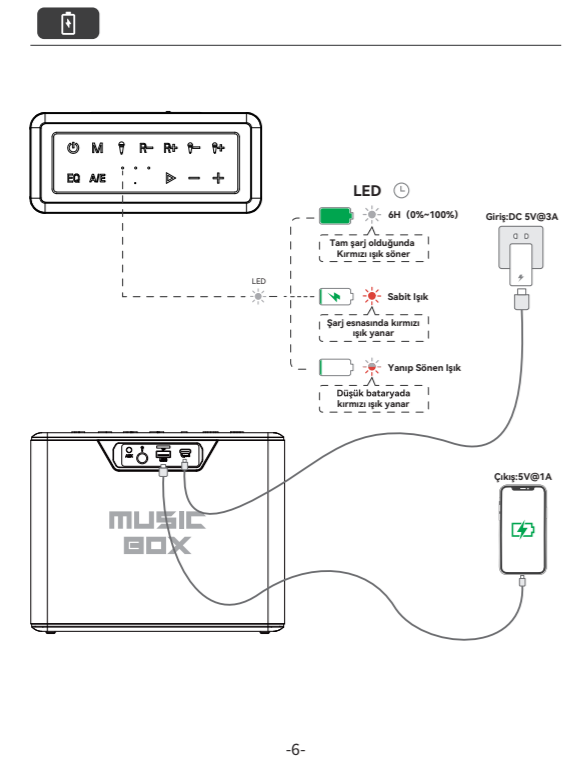

80mm

110mm

MUSIC BOX

KULLANIM KILAVUZU

TR

Kutu İçeriği

Buton Konfigürasyonları

1. Güç açık/kapalı/RGB Aydınlatma
2. Mod Değiştirme/Bluetooth Bağlantısını Kes / Fabrika Ayarlarına Döndür
3. Karaoke Modu
4. Yankı +
5. Yankı -
6. Mikrofon Düzeyi -
7. Mikrofon Düzeyi +
8. EQ / Güç Tasarrufu
9. Vokal Sesi Kaldırma
10. Oynat / Durdur / Yanıtla / Reddet / Telefonu Sonlandır / Tekrar Arama / Sesli Asistan
11. Ses - / Önceki Parça
12. Ses+ / Sonraki Parça
13. BT ve Şarj Göstergesi
14. EQ Modu Göstergesi
15. A/E ve Karaoke Modu Göstergesi
16. Aux Girişi
- 6.5mm Jack Girişi
18. SD Kart Girişi
19. USB-A Girişi

Talimatlar

🔊	MIC ses-	MIC sesini azaltmak için kısa basın	
🔊+	MIC ses+	MIC sesini arttırmak için kısa basın	
🔊	Yankı-	MIC yankısını azaltmak için kısa basın	
🔊	Yankı+	MIC yankısını arttırmak için kısa basın	
⏸	Oynat/Durdur	Müziği Oynatmak/Durdurmak için kısa basın	BT modunda durdurmak: Mavi yanıyor. SD card/AUX modunda durdurmak: Mavi ışık yanıp söner
🗨	Aramayı Cevapla	Aramayı cevaplamak için kısa basın	
🗨	Aramayı Reddet	Aramayı reddetmek için 2s kısa basın	
🗨	Aramayı Sonlandır	Aramayı sonlandırmak için kısa basın	
🗨	Geri Arama	Son numarayı geri aramak için çift basın	
🗨	Sesli Asistan	Sesli Asistanı aktif/çıkarmak için 3s uzun basın	
🗨	Sesli Azalt	Sesli azaltmak için kısa basın	
🗨	Önceki Parça	Önceki parçaya geçmek için 2s uzun basın	
🗨	Sesli Arttır	Sesli arttırmak için kısa basın	
🗨	Sonraki Parça	Sonraki parçaya geçmek için 2s uzun basın