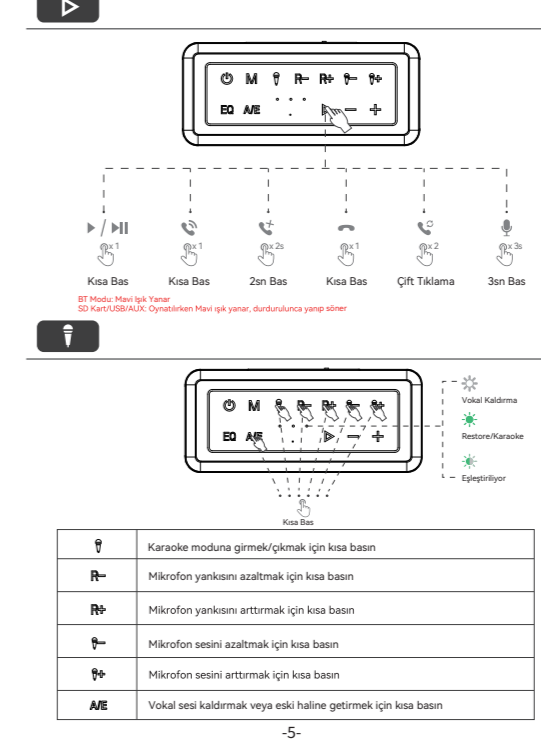

80mm

110mm

MUSIC BOX

KULLANIM KILAVUZU

TR

Kutu İçeriği

Buton Konfigürasyonları

1. Güç açık/kapalı/RGB Aydınlatma
2. Mod Değiştirme/Bluetooth Bağlantısını Kes / Fabrika Ayarlarına Döndür
3. Karaoke Modu
4. Yankı +
5. Yankı -
6. Mikrofon Düzeyi -
7. Mikrofon Düzeyi +
8. EQ / Güç Tasarrufu
9. Vokal Sesi Kaldırma
10. Oynat / Durdur / Yanıtla / Reddet / Telefonu Sonlandır / Tekrar Arama / Sesli Asistan
11. Ses - / Önceki Parça
12. Ses+ / Sonraki Parça
13. BT ve Şarj Göstergesi
14. EQ Modu Göstergesi
15. A/E ve Karaoke Modu Göstergesi
16. Aux Girişi
- 6.5mm Jack Girişi
18. SD Kart Girişi
19. USB-A Girişi

Talimatlar

🔊	MIC ses-	MIC sesini azaltmak için kısa basın	
🔊+	MIC ses+	MIC sesini arttırmak için kısa basın	
🔊	Yankı-	MIC yankısını azaltmak için kısa basın	
🔊	Yankı+	MIC yankısını arttırmak için kısa basın	
⏸	Oynat/Durdur	Müziği Oynatmak/Durdurmak için kısa basın	BT modunda durdurmak: Mavi yanıyor. SD card/AUX modunda durdurmak: Mavi ışık yanıp söner
🗨	Aramayı Cevapla	Aramayı cevaplamak için kısa basın	
🗨	Aramayı Reddet	Aramayı reddetmek için 2s kısa basın	
🗨	Aramayı Sonlandır	Aramayı sonlandırmak için kısa basın	
🗨	Geri Arama	Son numarayı geri aramak için çift basın	
🗨	Sesli Asistan	Sesli Asistanı aktif/çıkarmak için 3s uzun basın	
🗨	Sesli Azalt	Sesli azaltmak için kısa basın	
🗨	Önceki Parça	Önceki parçaya geçmek için 2s uzun basın	
🗨	Sesli Arttır	Sesli arttırmak için kısa basın	
🗨	Sonraki Parça	Sonraki parçaya geçmek için 2s uzun basın