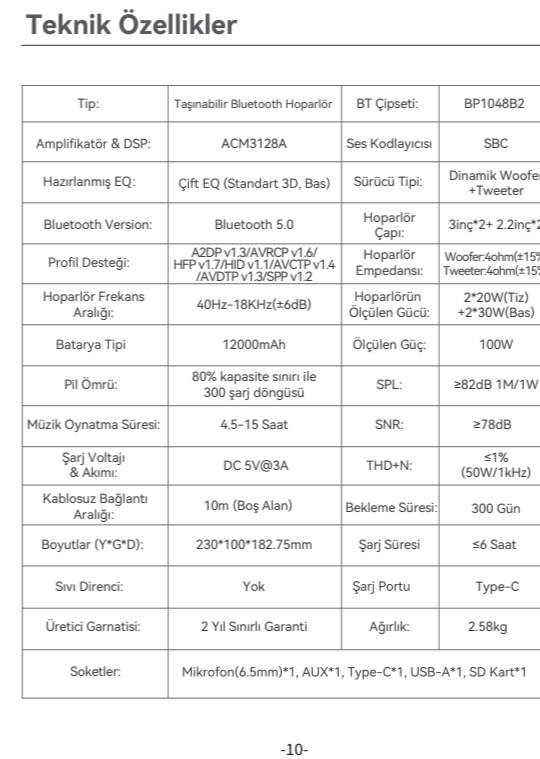

80mm

110mm

MUSIC BOX

KULLANIM KILAVUZU

TR

Kutu İçeriği

Buton Konfigürasyonları

1. Güç açık/kapalı/RGB Aydınlatma
2. Mod Değiştirme/Bluetooth Bağlantısını Kes / Fabrika Ayarlarına Döndür
3. Karaoke Modu
4. Yankı +
5. Yankı -
6. Mikrofon Düzeyi -
7. Mikrofon Düzeyi +
8. EQ / Güç Tasarrufu
9. Vokal Sesi Kaldırma
10. Oynat / Durdur / Yanıtla / Reddet / Telefonu Sonlandır / Tekrar Arama / Sesli Asistan
11. Ses - / Önceki Parça
12. Ses+ / Sonraki Parça
13. BT ve Şarj Göstergesi
14. EQ Modu Göstergesi
15. A/E ve Karaoke Modu Göstergesi
16. Aux Girişi
- 6.5mm Jack Girişi
18. SD Kart Girişi
19. USB-A Girişi

Talimatlar

🔊	MIC ses-	MIC sesini azaltmak için kısa basın	
🔊+	MIC ses+	MIC sesini arttırmak için kısa basın	
🔊	Yankı-	MIC yankısını azaltmak için kısa basın	
🔊	Yankı+	MIC yankısını arttırmak için kısa basın	
⏸	Oynat/Durdur	Müziği Oynatmak/Durdurmak için kısa basın	BT modunda durdurmak: Mavi yanıyor. SD card/AUX modunda durdurmak: Mavi ışık yanıp söner
🗨	Aramayı Cevapla	Aramayı cevaplamak için kısa basın	
🗨	Aramayı Reddet	Aramayı reddetmek için 2s kısa basın	
🗨	Aramayı Sonlandır	Aramayı sonlandırmak için kısa basın	
🗨	Geri Arama	Son numarayı geri aramak için çift basın	
🗨	Sesli Asistan	Sesli Asistanı aktif/çıkarmak için 3s uzun basın	
🗨	Sesli Azalt	Sesli azaltmak için kısa basın	
🗨	Önceki Parça	Önceki parçaya geçmek için 2s uzun basın	
🗨	Sesli Arttır	Sesli arttırmak için kısa basın	
🗨	Sonraki Parça	Sonraki parçaya geçmek için 2s uzun basın