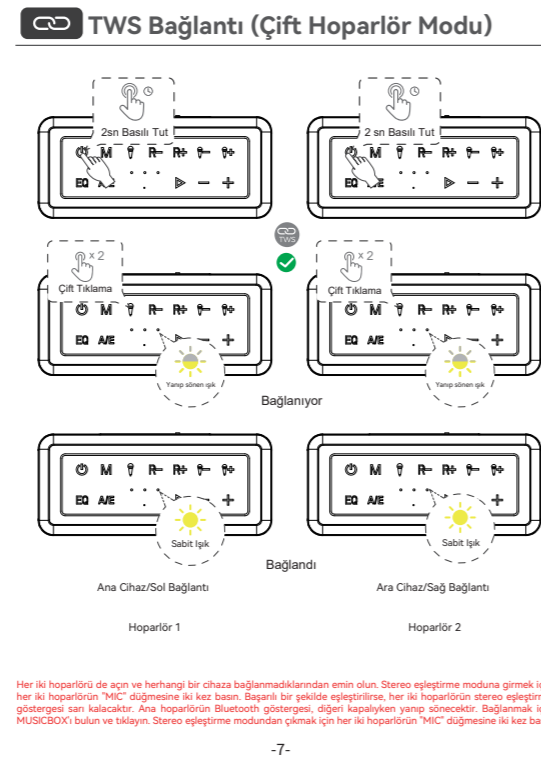

80mm

110mm

MUSIC BOX

KULLANIM KILAVUZU

TR

Kutu İçeriği

Buton Konfigürasyonları

1. Güç açık/kapalı/RGB Aydınlatma
2. Mod Değiştirme/Bluetooth Bağlantısını Kes / Fabrika Ayarlarına Döndür
3. Karaoke Modu
4. Yankı +
5. Yankı -
6. Mikrofon Düzeyi -
7. Mikrofon Düzeyi +
8. EQ / Güç Tasarrufu
9. Vokal Sesi Kaldırma
10. Oynat / Durdur / Yanıtla / Reddet / Telefonu Sonlandır / Tekrar Arama / Sesli Asistan
11. Ses - / Önceki Parça
12. Ses+ / Sonraki Parça
13. BT ve Şarj Göstergesi
14. EQ Modu Göstergesi
15. A/E ve Karaoke Modu Göstergesi
16. Aux Girişi
- 6.5mm Jack Girişi
18. SD Kart Girişi
19. USB-A Girişi

Talimatlar

🔊	MIC ses-	MIC sesini azaltmak için kısa basın	
🔊+	MIC ses+	MIC sesini arttırmak için kısa basın	
🔊	Yankı-	MIC yankısını azaltmak için kısa basın	
🔊	Yankı+	MIC yankısını arttırmak için kısa basın	
⏸	Oynat/Durdur	Müziği Oynatmak/Durdurmak için kısa basın	BT modunda durdurmak: Mavi yanıyor. SD card/AUX modunda durdurmak: Mavi ışık yanıp söner
🗨	Aramayı Cevapla	Aramayı cevaplamak için kısa basın	
🗨	Aramayı Reddet	Aramayı reddetmek için 2s kısa basın	
🗨	Aramayı Sonlandır	Aramayı sonlandırmak için kısa basın	
🗨	Geri Arama	Son numarayı geri aramak için çift basın	
🗨	Sesli Asistan	Sesli Asistanı aktif/çıkarmak için 3s uzun basın	
🗨	Sesli Azalt	Sesli azaltmak için kısa basın	
🗨	Önceki Parça	Önceki parçaya geçmek için 2s uzun basın	
🗨	Sesli Arttır	Sesli arttırmak için kısa basın	
🗨	Sonraki Parça	Sonraki parçaya geçmek için 2s uzun basın